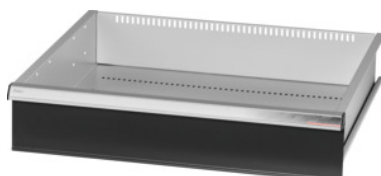

Garant GRIDLINE

Cassetto con sblocco di sicurezza ad una mano, 75 kg, 26×24G, Altezza frontalini cassette: 150mm**Dati di ordinazione**

Numero d'ordine	931166 150
GTIN	4062406132026
Classe articolo	9GK

Descrizione**Esecuzione:**

Cassetti a estrazione totale. Maniglioni in alluminio con cartellini sostituibili e riscrivibili per la facile individuazione del materiale.

Fori per l'inserimento di pannelli fessurati con passo da 25 mm (a partire da un'altezza frontalini dei cassetti di 75 mm).

Cassetti con sblocco di sicurezza ad una mano che impedisce l'apertura durante il trasporto. Indispensabile per tutte le cassettiere su ruote.

Portata 75 kg.

Per:

Corpo per cassetti 30×28G n. art. 931155.

Fornitura:

Cassetto con cad. 1 paio di guide.

Verniciatura:

Corpo dei cassetti grigio chiaro RAL 7035, frontalini antracite RAL 7016, **termoverniciati. Corpo dei cassetti non configurabile, sempre grigio chiaro RAL 7035.**