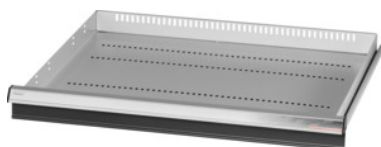

Garant GRIDLINE

Cassetto con sblocco di sicurezza ad una mano, 75 kg, 26×24G, Altezza frontalini cassette: 75mm**Dati di ordinazione**

Numero d'ordine	931166 75
GTIN	4062406131999
Classe articolo	9GK

Descrizione**Esecuzione:**

Cassetti a estrazione totale. Maniglioni in alluminio con cartellini sostituibili e riscrivibili per la facile individuazione del materiale.

Fori per l'inserimento di pannelli fessurati con passo da 25 mm (a partire da un'altezza frontalini dei cassetti di 75 mm).

Cassetti con sblocco di sicurezza ad una mano che impedisce l'apertura durante il trasporto. Indispensabile per tutte le cassettiere su ruote.

Portata 75 kg.

Per:

Corpo per cassetti 30×28G n. art. 931155.

Fornitura:

Cassetto con cad. 1 paio di guide.

Verniciatura:

Corpo dei cassetti grigio chiaro RAL 7035, frontalini antracite RAL 7016, **termoverniciati. Corpo dei cassetti non configurabile, sempre grigio chiaro RAL 7035.**