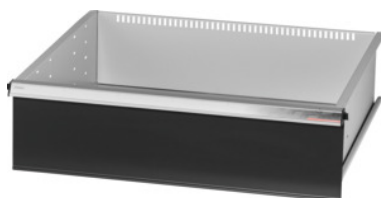

Garant GRIDLINE

Cassetto con sblocco di sicurezza ad una mano, 75 kg, 26×24G, Altezza frontalini cassette: 200mm**Dati di ordinazione**

Numero d'ordine	931166 200
GTIN	4062406132033
Classe articolo	9GK

Descrizione**Esecuzione:**

Cassetti a estrazione totale. Maniglioni in alluminio con cartellini sostituibili e riscrivibili per la facile individuazione del materiale.

Fori per l'inserimento di pannelli fessurati con passo da 25 mm (a partire da un'altezza frontalini dei cassetti di 75 mm).

Cassetti con sblocco di sicurezza ad una mano che impedisce l'apertura durante il trasporto. Indispensabile per tutte le cassettiere su ruote.

Portata 75 kg.

Per:

Corpo per cassetti 30×28G n. art. 931155.

Fornitura:

Cassetto con cad. 1 paio di guide.

Verniciatura:

Corpo dei cassetti grigio chiaro RAL 7035, frontalini antracite RAL 7016, **termoverniciati. Corpo dei cassetti non configurabile, sempre grigio chiaro RAL 7035.**