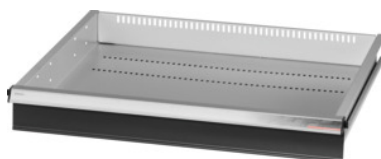

Garant GRIDLINE

Cassetti con sblocco di sicurezza ad una mano, 200 kg, 26×24G, Altezza frontalini cassette: 100mm**Dati di ordinazione**

Numero d'ordine	931168 100
GTIN	4062406132071
Classe articolo	9GK

Descrizione**Esecuzione:**

Cassetti a estrazione totale. Maniglioni in alluminio con cartellini sostituibili e riscrivibili per la facile individuazione del materiale.

Fori per l'inserimento di pannelli fessurati con passo da 25 mm (a partire da un'altezza frontalini dei cassette di 75 mm).

Cassetti con sblocco di sicurezza ad una mano che impedisce l'apertura durante il trasporto. Indispensabile per tutte le cassette su ruote.

Portata 200 kg.

Per:

Corpo per cassette 30×28G n. art. 931155.

Fornitura:

Cassetto con cad. 1 paio di guide.

Verniciatura:

Corpo dei cassette grigio chiaro RAL 7035, frontalini antracite RAL 7016, **termoverniciati. Corpo dei cassette non configurabile, sempre grigio chiaro RAL 7035.**