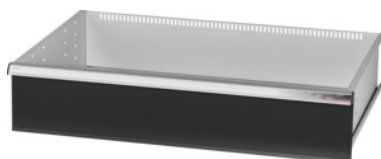

Garant GRIDLINE

Cassetto con sblocco di sicurezza ad una mano, 75 kg, 36×24G, Altezza frontalini cassette: 200mm**Dati di ordinazione**

Numero d'ordine	931354 200
GTIN	4062406132187
Classe articolo	9GK

Descrizione**Esecuzione:**

Cassetti a estrazione totale. Maniglioni in alluminio con cartellini sostituibili e riscrivibili per la facile individuazione del materiale.

Fori per l'inserimento di divisori fessurati con passo da 25 mm (a partire da un'altezza frontalini dei cassetti di 75 mm).

Fornitura:

Cassetto completo con cad. 1 paio di guide.

Verniciatura:

Corpo dei cassetti grigio chiaro RAL 7035, frontalini antracite RAL 7016, **termoverniciati. Corpo dei cassetti non configurabile, sempre grigio chiaro RAL 7035.**

Descrizione tecnica

Portata cassetti/ripiani estraibili	75 kg
Peso	22 kg
Altezza frontalino	200 mm
Superficie utile dei cassetti in G	36×24

Cassetti con apertura differenziata	a una mano
Altezza utile	175 mm
Larghezza utile in G	36
Profondità utile in G	24
Campo d'impiego	Carrello
Larghezza utile	900 mm
Profondità utile	600 mm
Con cassette con sblocco di sicurezza	sì
Spessore del materiale	1,2 mm
Estrazione cassette (estrazione parziale/totale)	100 %
Gamma colori	RAL 9002, 7035, 7005, 7016, 6011, 5018, 5012, 5011, 5005, 3003
Cassetti Larghezza utile × Profondità utile in G	36×24G
Tipo di prodotto	Cassetto