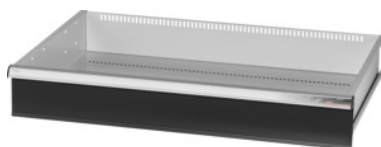

Garant GRIDLINE

Cassetto con sblocco di sicurezza ad una mano, 75 kg, 36×24G, Altezza frontalini cassette: 150mm**Dati di ordinazione**

Numero d'ordine	931354 150
GTIN	4062406132170
Classe articolo	9GK

Descrizione**Esecuzione:**

Cassetti a estrazione totale. Maniglioni in alluminio con cartellini sostituibili e riscrivibili per la facile individuazione del materiale.

Fori per l'inserimento di divisori fessurati con passo da 25 mm (a partire da un'altezza frontalini dei cassetti di 75 mm).

Cassetti con sblocco di sicurezza ad una mano che ne impedisce l'apertura durante il trasporto. Indispensabile per tutte le cassettiere su ruote.

Portata 75 kg.

Per:

Alloggiamento cassetiera per utensili 40×28G n. art. 931335.

Fornitura:

Cassetto completo con cad. 1 paio di guide.

Verniciatura:

Corpo dei cassetti grigio chiaro RAL 7035, frontalini antracite RAL 7016, **termoverniciati. Corpo dei cassetti non configurabile, sempre grigio chiaro RAL 7035.**