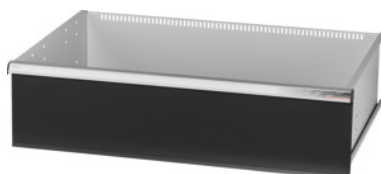

Garant GRIDLINE

**Cassetto con sblocco di sicurezza ad una mano, 75 kg, 36×24G, Altezza frontalini cassette: 300mm****Dati di ordinazione**

Numero d'ordine	931354 300
GTIN	4062406132200
Classe articolo	9GK

**Descrizione****Esecuzione:**

**Cassetti a estrazione totale.** Maniglioni in alluminio con cartellini sostituibili e riscrivibili per la facile individuazione del materiale.

Fori per l'inserimento di divisori fessurati con passo da 25 mm (a partire da un'altezza frontalini dei cassetti di 75 mm).

**Fornitura:**

Cassetto completo con cad. 1 paio di guide.

**Verniciatura:**

Corpo dei cassetti grigio chiaro RAL 7035, frontalini antracite RAL 7016, **termoverniciati. Corpo dei cassetti non configurabile, sempre grigio chiaro RAL 7035.**

**Descrizione tecnica**

Altezza utile	275 mm
Altezza frontalino	300 mm
Cassetti con apertura differenziata	a una mano
Peso	26 kg

Portata cassette/ripiani estraibili	75 kg
Superficie utile dei cassette in G	36×24
Larghezza utile in G	36
Profondità utile in G	24
Campo d'impiego	Carrello
Larghezza utile	900 mm
Profondità utile	600 mm
Con cassette con sblocco di sicurezza	sì
Spessore del materiale	1,2 mm
Estrazione cassette (estrazione parziale/totale)	100 %
Gamma colori	RAL 9002, 7035, 7005, 7016, 6011, 5018, 5012, 5011, 5005, 3003
Cassette Larghezza utile × Profondità utile in G	36×24G
Tipo di prodotto	Cassetto