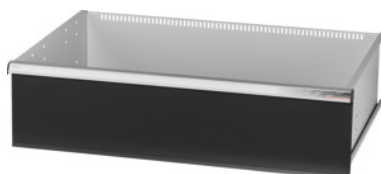

Garant GRIDLINE

Cassetto con sblocco di sicurezza ad una mano, 75 kg, 36×24G, Altezza frontalini cassette: 250mm**Dati di ordinazione**

Numero d'ordine	931354 250
GTIN	4062406132194
Classe articolo	9GK

Descrizione**Esecuzione:**

Cassetti a estrazione totale. Maniglioni in alluminio con cartellini sostituibili e riscrivibili per la facile individuazione del materiale.

Fori per l'inserimento di divisori fessurati con passo da 25 mm (a partire da un'altezza frontalini dei cassetti di 75 mm).

Fornitura:

Cassetto completo con cad. 1 paio di guide.

Verniciatura:

Corpo dei cassetti grigio chiaro RAL 7035, frontalini antracite RAL 7016, **termoverniciati. Corpo dei cassetti non configurabile, sempre grigio chiaro RAL 7035.**

Descrizione tecnica

Altezza frontalino	250 mm
Altezza utile	225 mm
Superficie utile dei cassetti in G	36×24
Peso	24 kg

Cassetti con apertura differenziata	a una mano
Portata cassette/ripiani estraibili	75 kg
Larghezza utile in G	36
Profondità utile in G	24
Campo d'impiego	Carrello
Profondità utile	600 mm
Larghezza utile	900 mm
Con cassette con sblocco di sicurezza	sì
Spessore del materiale	1,2 mm
Estrazione cassette (estrazione parziale/totale)	100 %
Gamma colori	RAL 9002, 7035, 7005, 7016, 6011, 5018, 5012, 5011, 5005, 3003
Cassetti Larghezza utile × Profondità utile in G	36×24G
Tipo di prodotto	Cassetto