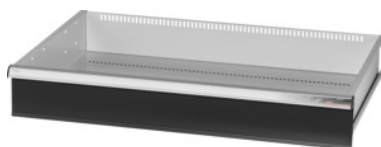

Garant GRIDLINE

**Cassetto con sblocco di sicurezza ad una mano, 200 kg, 36×24G, Altezza frontalini cassette: 150mm****Dati di ordinazione**

Numero d'ordine	931356 150
GTIN	4062406132248
Classe articolo	9GK

**Descrizione****Esecuzione:**

**Cassetti a estrazione totale.** Maniglioni in alluminio con cartellini sostituibili e riscrivibili per la facile individuazione del materiale.

Fori per l'inserimento di divisori fessurati con passo da 25 mm (a partire da un'altezza frontalini dei cassetti di 75 mm).

**Fornitura:**

Cassetto completo con cad. 1 paio di guide.

**Verniciatura:**

Corpo dei cassetti grigio chiaro RAL 7035, frontalini antracite RAL 7016, **termoverniciati. Corpo dei cassetti non configurabile, sempre grigio chiaro RAL 7035.**

**Descrizione tecnica**

Altezza frontalino	150 mm
Cassetti con apertura differenziata	a una mano
Superficie utile dei cassetti in G	36×24
Portata cassetti/ripiani estraibili	200 kg

Peso	20 kg
Altezza utile	125 mm
Profondità utile in G	24
Larghezza utile in G	36
Campo d'impiego	Carrello
Profondità utile	600 mm
Larghezza utile	900 mm
Con cassette con sblocco di sicurezza	sì
Spessore del materiale	1,2 mm
Estrazione cassette (estrazione parziale/totale)	100 %
Gamma colori	RAL 9002, 7035, 7005, 7016, 6011, 5018, 5012, 5011, 5005, 3003
Cassette Larghezza utile × Profondità utile in G	36×24G
Tipo di prodotto	Cassetto