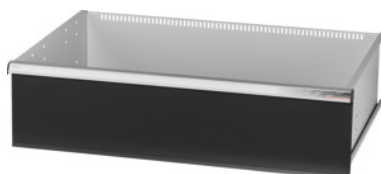

Garant GRIDLINE**Cassetto con sblocco di sicurezza ad una mano, 200 kg, 36×24G, Altezza frontalini cassette: 300mm****Dati di ordinazione**

Numero d'ordine	931356 300
GTIN	4062406132279
Classe articolo	9GK

Descrizione**Esecuzione:**

Cassetti a estrazione totale. Maniglioni in alluminio con cartellini sostituibili e riscrivibili per la facile individuazione del materiale.

Fori per l'inserimento di divisori fessurati con passo da 25 mm (a partire da un'altezza frontalini dei cassetti di 75 mm).

Cassetti con sblocco di sicurezza ad una mano che ne impedisce l'apertura durante il trasporto. Indispensabile per tutte le cassettiere su ruote.

Portata 200 kg.

Per:

Alloggiamento cassettera per utensili 40×28G n. art. 931335.

Fornitura:

Cassetto completo con cad. 1 paio di guide.

Verniciatura:

Corpo dei cassetti grigio chiaro RAL 7035, frontalini antracite RAL 7016, **termoverniciati. Corpo dei cassetti non configurabile, sempre grigio chiaro RAL 7035.**