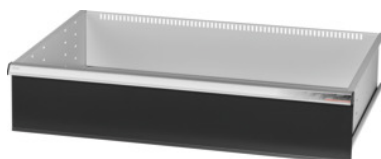

Garant GRIDLINE

Cassetto con sblocco di sicurezza ad una mano, 200 kg, 36×24G, Altezza frontalini cassette: 200mm**Dati di ordinazione**

Numero d'ordine	931356 200
GTIN	4062406132255
Classe articolo	9GK

Descrizione**Esecuzione:**

Cassetti a estrazione totale. Maniglioni in alluminio con cartellini sostituibili e riscrivibili per la facile individuazione del materiale.

Fori per l'inserimento di divisori fessurati con passo da 25 mm (a partire da un'altezza frontalini dei cassetti di 75 mm).

Cassetti con sblocco di sicurezza ad una mano che ne impedisce l'apertura durante il trasporto. Indispensabile per tutte le cassettiere su ruote.

Portata 200 kg.

Per:

Alloggiamento cassettiere per utensili 40×28G n. art. 931335.

Fornitura:

Cassetto completo con cad. 1 paio di guide.

Verniciatura:

Corpo dei cassetti grigio chiaro RAL 7035, frontalini antracite RAL 7016, **termoverniciati. Corpo dei cassetti non configurabile, sempre grigio chiaro RAL 7035.**