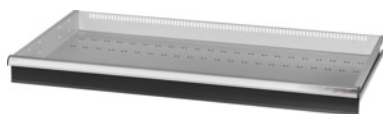

Garant GRIDLINE

Cassetto con sblocco di sicurezza ad una mano, 75 kg, 46×24G, Altezza frontalini cassette: 100mm**Dati di ordinazione**

Numero d'ordine	931454 100
GTIN	4062406132408
Classe articolo	9GK

Descrizione**Esecuzione:**

Cassetti a estrazione totale. Maniglioni in alluminio con cartellini sostituibili e riscrivibili per la facile individuazione del materiale.

Fori per l'inserimento di divisori fessurati con passo da 50 mm o 2G (a partire da un'altezza frontalini dei cassette di 75 mm).

Cassetti con sblocco di sicurezza ad una mano che impedisce l'apertura durante il trasporto. Indispensabile per tutte le cassette su ruote.

Portata 75 kg.

Per:

Corpo per cassette 50×28G n. art. 931435.

Fornitura:

Cassetto con cad. 1 paio di guide.

Verniciatura:

Corpo dei cassette grigio chiaro RAL 7035, frontalini antracite RAL 7016, **termoverniciati. Corpo dei cassette non configurabile, sempre grigio chiaro RAL 7035.**