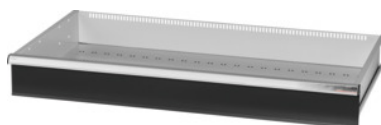

Garant GRIDLINE

Cassetto con sblocco di sicurezza ad una mano, 200 kg, 46×24G, Altezza frontalini cassette: 150mm**Dati di ordinazione**

Numero d'ordine	931456 150
GTIN	4062406132644
Classe articolo	9GK

Descrizione**Esecuzione:**

Cassetti a estrazione totale. Maniglioni in alluminio con cartellini sostituibili e riscrivibili per la facile individuazione del materiale.

Fori per l'inserimento di divisori fessurati con passo da 50 mm o 2G (a partire da un'altezza frontalini dei cassetti di 75 mm).

Cassetti con sblocco di sicurezza ad una mano che impedisce l'apertura durante il trasporto. Indispensabile per tutte le cassettiere su ruote.

Portata 200 kg.

Per:

Corpo per cassetti 50×28G n. art. 931435.

Fornitura:

Cassetto con cad. 1 paio di guide.

Verniciatura:

Corpo dei cassetti grigio chiaro RAL 7035, frontalini antracite RAL 7016, **termoverniciati. Corpo dei cassetti non configurabile, sempre grigio chiaro RAL 7035.**