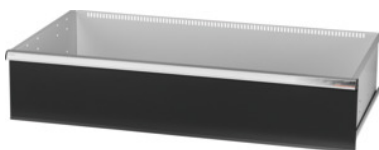

Garant GRIDLINE

Cassetto con sblocco di sicurezza ad una mano, 200 kg, 46×24G, Altezza frontalini cassette: 300mm**Dati di ordinazione**

Numero d'ordine	931456 300
GTIN	4062406132675
Classe articolo	9GK

Descrizione**Esecuzione:**

Cassetti a estrazione totale. Maniglioni in alluminio con cartellini sostituibili e riscrivibili per la facile individuazione del materiale.

Fori per l'inserimento di divisori fessurati con passo da 50 mm o 2G (a partire da un'altezza frontalini dei cassetti di 75 mm).

Cassetti con sblocco di sicurezza ad una mano che impedisce l'apertura durante il trasporto. Indispensabile per tutte le cassettiere su ruote.

Portata 200 kg.

Per:

Corpo per cassetti 50×28G n. art. 931435.

Fornitura:

Cassetto con cad. 1 paio di guide.

Verniciatura:

Corpo dei cassetti grigio chiaro RAL 7035, frontalini antracite RAL 7016, **termoverniciati. Corpo dei cassetti non configurabile, sempre grigio chiaro RAL 7035.**