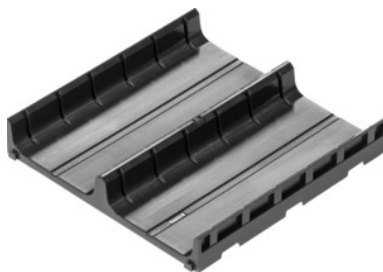

Garant GRIDLINE

**Conche altezza 25 mm 1K, Larghezza x Profondità in G / Tipo: 6X6/2****Dati di ordinazione**

Numero d'ordine	951415 6X6/2
GTIN	4062406151706
Classe articolo	9GB

**Descrizione****Esecuzione:**

Conche e separatori a incastro in plastica. Le facce interne delle conche sono fessurate per consentire la suddivisione con gli appositi separatori.

**Descrizione tecnica**

Larghezza	150 mm
Profondità	150 mm
Larghezza in G	6
Profondità in G	6
Separatori a incastro adatti	n. art. 951275 Dim. A
Numero di alloggiamenti nella scatola	2
Numero di conche	2
Tipo di prodotto	Conca

**Accessori**

Separatore a incastro per concheSet 10 pezzi Tipo A

951275 A