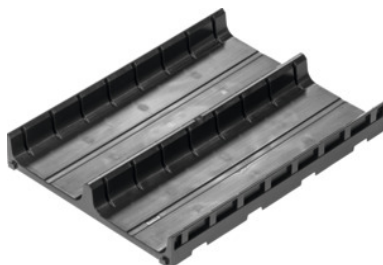

Garant GRIDLINE

Conche altezza 25 mm 1K, Larghezza x Profondità in G / Tipo: 6X8/2**Dati di ordinazione**

Numero d'ordine	951415 6X8/2
GTIN	4062406151836
Classe articolo	9GB

Descrizione**Esecuzione:**

Conche e separatori a incastro in plastica. Le facce interne delle conche sono fessurate per consentire la suddivisione con gli appositi separatori.

Descrizione tecnica

Larghezza	150 mm
Profondità	200 mm
Larghezza in G	6
Profondità in G	8
Numero di alloggiamenti nella scatola	2
Separatori a incastro adatti	n. art. 951275 Dim. A
Numero di conche	2
Tipo di prodotto	Conca

Accessori

Separatore a incastro per concheSet 10 pezzi Tipo A

951275 A