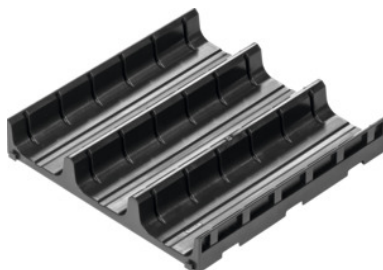

Garant GRIDLINE

Conche altezza 25 mm 2K, Larghezza x Profondità in G / Tipo: 6X6/3**Dati di ordinazione**

Numero d'ordine	951425 6X6/3
GTIN	4062406151881
Classe articolo	9GB

Descrizione**Esecuzione:**

Conche e separatori a incastro in plastica. Le facce interne delle conche sono fessurate per consentire la suddivisione con gli appositi separatori.

Lato interno delle conche con rivestimento bicomponente in Haptoprene®. Ottime proprietà antiscivolo. L'utensile non scivola quando si apre e si chiude il cassetto.

Descrizione tecnica

Larghezza	150 mm
Profondità	150 mm
Profondità in G	6
Larghezza in G	6
Separatori a incastro adatti	n. art. 951275 Dim. B
Numero di alloggiamenti nella scatola	3
Numero di conche	3
Tipo di prodotto	Conca

Accessori

Separatore a incastro per concheSet 10 pezzi Tipo B

951275 B