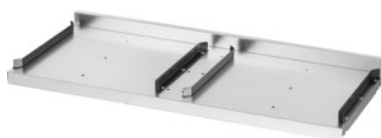

Garant GRIDLINE

Ripiano supplementare per armadio Shadow Board, Per larghezza armadio in G: 40**Dati di ordinazione**

Numero d'ordine	944195 40
GTIN	4062406151768
Classe articolo	9GI

Descrizione**Per:**

Armadi Shadow Board n. art. 944161 e 944163, tutti gli armadi GridLine con profondità 20G e larghezza 40G. Il nasello di arresto pieghevole delle guide permette diverse profondità degli Shadow Board.

Verniciatura:

Ripiano zincato, guide **sempre** grigio antracite RAL 7016, **termoverniciate**.

Descrizione tecnica

Larghezza	950 mm
Spessore	40 mm
Peso	4 kg
Campo d'impiego	Armadio portavaschette
Spessore del materiale	0,9 mm
Portata ripiano / carico massimo ripiano distribuito su tutta la superficie (su metallo)	100 kg
Tipo di prodotto	Ripiano