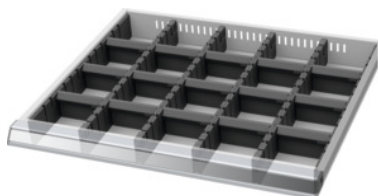

Garant GRIDLINE

**Set di divisori fessurati e separatori lisci, 20×16G, Altezza frontalini cassette / Modello: 75/2****Dati di ordinazione**

Numero d'ordine	950220 75/2
GTIN	4062406193256
Classe articolo	9GB

**Descrizione****Esecuzione:**

Listelli fessurati laterali, divisori fessurati bilaterali e separatori lisci ad incastro in plastica. I divisori fessurati vengono fissati con clip nelle fessure del cassetto. I separatori ad incastro vengono inseriti nei divisori fessurati.

Il divisore riempie un cassetto completo 20×16G.

**Per:**

Cassetti 20×16G.

**Contenuto:**

Set di listelli fessurati laterali n. art. 951560: 1× Dim. 75

Pannelli fessurati n. art. 951510: 4× Dim. 75

Parete divisoria a incastro n. art. 951741: 15× Dim. 75

Per cassette con larghezza utile in G	20
Peso	0,8 kg
Attributo del nome del prodotto	20x16G
Tipo di prodotto	Parete divisoria per cassette