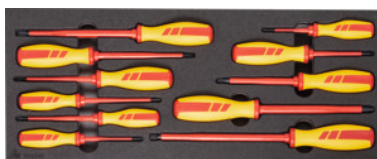

## Giraviti per elettricisti interamente isolati, Numero degli utensili: 11

#### Esecuzione:

Assortimenti standard di utensili in alloggiamenti in espanso rigido bicolore in PE. La struttura non porosa dell'espanso è impermeabile e resistente agli oli. **Strato superiore color antracite**, quello inferiore **di contrasto color grigio** mette in evidenza gli utensili mancanti.

### Descrizione tecnica

Numero degli utensili	11
Larghezza	200 mm
Profondità	500 mm
Larghezza in G	8
Numero di utensili	11
Profondità in G	20
Esecuzione	con utensili a norme VDE completamente isolati

Peso	0,887 kg
Forma in espanso rigido LD45, spessore	30 mm
Riempimento di un cassetto in G	8x20
Tipo di prodotto	Inserto in espanso rigido