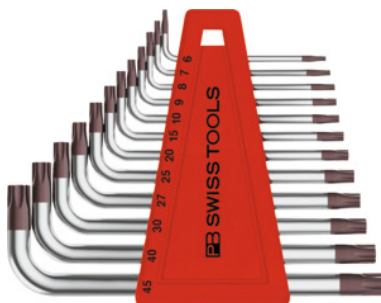

## Set di chiavi maschio piegate per viti Torx® esecuzione cromata, Numero di giraviti: 12

### Descrizione

**Esecuzione:**

Gambo piegato a gomito, temprato (tenace).

**Materiale:**

Lega speciale PB Swiss Tools, superficie nichelata e cromata. Punta brunita.

**Fornitura:**

Cad. 1 chiave maschio piegata n. art. 624800: TX6; TX7; TX8; TX9; TX10; TX15; TX20; TX25; TX27; TX30; TX40; TX45

Testa sferoidale sul fianco lungo	no
Tipo di prodotto	Giravite