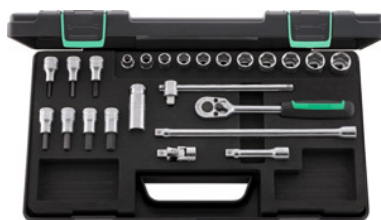

Set di chiavi a bussola con attacco quadro da 3/8 pollice 24 pezzi, Modello: 6

Dati di ordinazione

Numero d'ordine	634316 6
GTIN	4018754260454
Classe articolo	63A

Descrizione

Esecuzione:

Raccordi e utensili di manovra secondo DIN 3122 / 3123; **chiavi a bussola** secondo DIN 3124. Quadri interni / esterni secondo DIN 3120. Con bussole a bocca esagonale n. art. 637200

Uso:

Per viti con esagono esterno / dadi con filettatura M5 – M12, candele e viti a esagono incassato con filettatura M4 – M12.

Materiale:

Acciaio al cromo, cromato.

Fornitura:

chiavi a bussola con bocca poligonale o esagonale: 11 pz. Dim. 8; 10; 11; 12; 13; 14; 15; 16; 17; 18; 19 mm

Chiavi a bussola per candele: 1 pz. n. art. 637310 Dim. 16

Bussole con esagono esterno: 7 pz. n. art. 637600 Dim. 3; 4; 5; 6; 7; 8; 10

Impugnatura a T: 1 pz. n. art. 635700

Prolunghe: 2 pz. n. art. 63 5400 Dim. 75; 240

Dimensione apertura	metrica
Numero pezzi	24
Quadro di manovra femmina	3/8 pollici
Campo apertura chiave esagonale	3-10 mm
Campo apertura bussola esagonale	8-19 mm
Imballaggio	Astuccio di plastica ABS
Lunghezza	413 mm
Larghezza	230 mm
Altezza	57 mm
Tipo di prodotto	Chiave a bussola