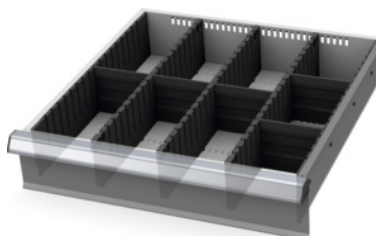

Garant GRIDLINE

Set di divisori fessurati e separatori lisci, 20×20G, Altezza frontalini cassette / modello: 125/6**Dati di ordinazione**

Numero d'ordine	950320 125/6
GTIN	4062406207113
Classe articolo	9GB

Descrizione**Esecuzione:**

Listelli fessurati laterali, divisori fessurati e separatori ad incastro in plastica. I divisori fessurati vengono fissati con clip nelle fessure del cassetto. I separatori lisci ad incastro vengono inseriti nei divisori fessurati.

Il set riempiono completamente un cassetto 20×20G.

Per:

Cassetti 20×20G.

Contenuto:

Set di listelli fessurati laterali n. art. 951570: 1× Dim. 125

Divisori fessurati bilaterali n. art. 951520: 3× Dim. 125

Separatori lisci ad incastro 5G n. art. 951751: 5× Dim. 125

Descrizione tecnica

Altezza	100 mm
Per altezza frontalini dei cassette	125 mm
Per cassette con profondità utile in G	20
Per cassette profondità utile	500 mm
Per cassette larghezza utile	500 mm

Superficie utile dei cassettei in G	20x20
Per cassettei con larghezza utile in G	20
Peso	1,341 kg
Attributo del nome del prodotto	20x20G
Tipo di prodotto	Parete divisoria per cassettei