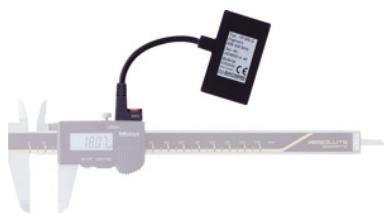

Trasmettitori, Modello: S11E

Dati di ordinazione

Numero d'ordine	498985 S11E
GTIN	2050001746153
Classe articolo	49H

Descrizione

Esecuzione:

Il sistema Bobe consente di trasmettere senza cavi i dati misurati premendo un tasto sul PC. Trasmettitori **senza** antenna esterna. Portata 10 – 15 m. Dimensioni molto compatte. **Dim. supplementare E:** con tasto Data sul trasmettitore.

Per:

Calibro a corsoio IP Mitutoyo

Nota:

Sono disponibili su richiesta **altri trasmettitori** per altri strumenti e apparecchi di misura di GARANT, Mahr, Mitutoyo, TESA, Kröplin, Sylvac, ecc.

Al momento dell'ordine del trasmettitore e/o ricevitore indicare la frequenza desiderata.