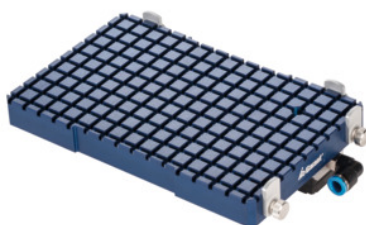

**Garant****Piastra retinata sottovuoto Sistema Venturi, Modello: VRV0****Dati di ordinazione**

Numero d'ordine	384900 VRV0
GTIN	4062406256425
Classe articolo	31E

**Descrizione****Esecuzione:**

Alluminio, blu acciaio anodizzato. Pressione di esercizio 3,5 – 8 bar. Il vuoto finale è di circa 80 mbar (92% di vuoto). Silenziatore integrato per una rumorosità ridotta. Planarità  $\pm 0,5$  mm.

**Vantaggi:**

**Sistema conveniente a prova di principiante.** Ridotta manutenzione. Funzionamento immediato.

**Uso:**

Per il serraggio sottovuoto **senza** pompa per vuoto. Per l'impiego su **morse per macchine utensili**. I componenti particolarmente sottili possono essere serrati in modo flessibile e con il minimo sforzo.

**Fornitura:**

Dischi di battuta, tubo flessibile per aria compressa  $\varnothing 10$  mm (1 m), ugello Venturi (1x).  
Cordoncino di guarnizione  $\varnothing 4$  mm (10 m).

**Nota:**

In caso di utilizzo di ugelli Venturi, la lavorazione con emulsione lubrorefrigerante è sconsigliata.

**Descrizione tecnica**

Lunghezza	200 mm
Modulo	12,5 mm
Larghezza	125 mm

Altezza	21 mm
Tipo di prodotto	Piastra di serraggio per vuoto