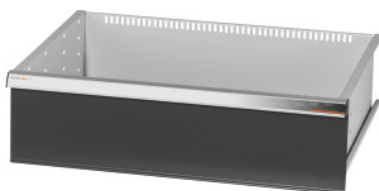

Garant GRIDLINE

Cassetto per armadi capienti/per carichi pesanti con ante scorrevoli
Larghezza 30G, 26×20G, Altezza frontalini cassette: 200mm**Dati di ordinazione**

Numero d'ordine	942580 200
GTIN	4062406281328
Classe articolo	9GI

Descrizione**Esecuzione:**

Cassetti per il montaggio in armadi capienti e per carichi pesanti GridLine **con ante scorrevoli**. Maniglioni in alluminio con cartellini sostituibili e riscrivibili per la facile individuazione del materiale. Nuova linea di cassetti per un equipaggiamento ottimale con divisori.

Per:

Armadi n. art. 941045 – 941077, n. art. 942345 – 942367, n. art. 942745– 942767, n. art. 942845– 942867.

Verniciatura:

Corpo dei cassetti verniciati in grigio chiaro RAL 7035, frontalini dei cassetti antracite RAL 7016, **termoverniciati. Corpo dei cassetti non configurabile, sempre grigio chiaro RAL 7035.**

Larghezza utile	650 mm
Spessore del materiale	0,9 mm
Portata cassette/ripiani estraibili	75 kg
Estrazione cassette (estrazione parziale/totale)	100 %
Gamma colori	RAL 9002, 7035, 7005, 7016, 6011, 5018, 5012, 5011, 5005, 3003
Cassette Larghezza utile × Profondità utile in G	26×20G
Tipo di prodotto	Cassetto