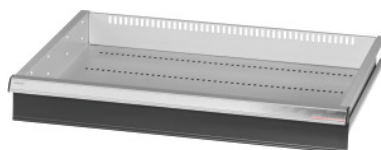

Garant GRIDLINE

Cassetto per armadi capienti/per carichi pesanti con ante scorrevoli
Larghezza 30G, 26×20G, Altezza frontalini cassette: 100mm**Dati di ordinazione**

Numero d'ordine	942580 100
GTIN	4062406280093
Classe articolo	9GI

Descrizione**Esecuzione:**

Cassetti per il montaggio in armadi capienti e per carichi pesanti GridLine **con ante scorrevoli**. Maniglioni in alluminio con cartellini sostituibili e riscrivibili per la facile individuazione del materiale. Nuova linea di cassetti per un equipaggiamento ottimale con divisori.

Per:

Armadi n. art. 941045 – 941077, n. art. 942345 – 942367, n. art. 942745– 942767, n. art. 942845– 942867.

Verniciatura:

Corpo dei cassetti verniciati in grigio chiaro RAL 7035, frontalini dei cassetti antracite RAL 7016, **termoverniciati. Corpo dei cassetti non configurabile, sempre grigio chiaro RAL 7035.**