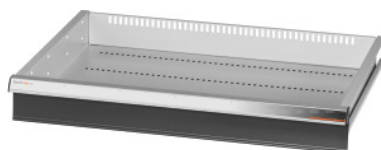

Garant GRIDLINE

Cassetto per armadi capienti/per carichi pesanti con ante scorrevoli
Larghezza 30G, 26×20G, Altezza frontalini cassette: 125mm**Dati di ordinazione**

Numero d'ordine	942580 125
GTIN	4062406280109
Classe articolo	9GI

Descrizione**Esecuzione:**

Cassetti per il montaggio in armadi capienti e per carichi pesanti GridLine **con ante scorrevoli**. Maniglioni in alluminio con cartellini sostituibili e riscrivibili per la facile individuazione del materiale. Nuova linea di cassetti per un equipaggiamento ottimale con divisori.

Per:

Armadi n. art. 941045 – 941077, n. art. 942345 – 942367, n. art. 942745– 942767, n. art. 942845– 942867.

Verniciatura:

Corpo dei cassetti verniciati in grigio chiaro RAL 7035, frontalini dei cassetti antracite RAL 7016, **termoverniciati. Corpo dei cassetti non configurabile, sempre grigio chiaro RAL 7035.**