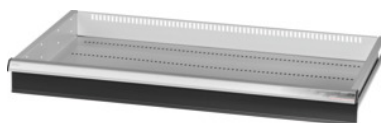

Garant GRIDLINE

**Cassetto per armadi capienti/per carichi pesanti con ante scorrevoli
Larghezza 40G, 36×20G, Altezza frontalini cassette: 100mm****Dati di ordinazione**

Numero d'ordine	942583 100
GTIN	4062406281359
Classe articolo	9GI

Descrizione**Esecuzione:**

Cassetti per il montaggio in armadi capienti e per carichi pesanti GridLine **con ante scorrevoli**. Maniglioni in alluminio con cartellini sostituibili e riscrivibili per la facile individuazione del materiale. Nuova linea di cassetti per un equipaggiamento ottimale con divisori.

Per:

Armadi n. art. 941045 – 941077, n. art. 942345 – 942367, n. art. 942745– 942767, n. art. 942845– 942867.

Verniciatura:

Corpo dei cassetti verniciati in grigio chiaro RAL 7035, frontalini dei cassetti antracite RAL 7016, **termoverniciati. Corpo dei cassetti non configurabile, sempre grigio chiaro RAL 7035.**