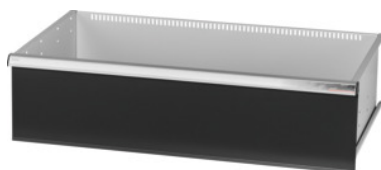

Garant **GRIDLINE****Cassetto per armadi capienti/per carichi pesanti con ante scorrevoli**
Larghezza 40G, 36×20G, Altezza frontalini cassette: 300mm**Dati di ordinazione**

Numero d'ordine	942583 300
GTIN	4062406281397
Classe articolo	9GI

Descrizione**Esecuzione:**

Cassetti per il montaggio in armadi capienti e per carichi pesanti GridLine **con ante scorrevoli**. Maniglioni in alluminio con cartellini sostituibili e riscrivibili per la facile individuazione del materiale. Nuova linea di cassetti per un equipaggiamento ottimale con divisori.

Per:

Armadi n. art. 941045 – 941077, n. art. 942345 – 942367, n. art. 942745– 942767, n. art. 942845– 942867.

Verniciatura:

Corpo dei cassetti verniciati in grigio chiaro RAL 7035, frontalini dei cassetti antracite RAL 7016, **termoverniciati. Corpo dei cassetti non configurabile, sempre grigio chiaro RAL 7035.**

Profondità utile	500 mm
Spessore del materiale	0,9 mm
Portata cassette/ripiani estraibili	75 kg
Estrazione cassette (estrazione parziale/totale)	100 %
Gamma colori	RAL 9002, 7035, 7005, 7016, 6011, 5018, 5012, 5011, 5005, 3003
Cassetti Larghezza utile × Profondità utile in G	36×20G
Tipo di prodotto	Cassetto