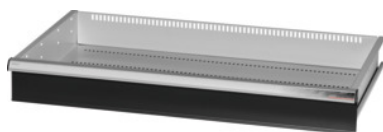

Garant GRIDLINE

Cassetto per armadi capienti/per carichi pesanti con ante scorrevoli
Larghezza 40G, 36×20G, Altezza frontalini cassette: 125mm**Dati di ordinazione**

Numero d'ordine	942583 125
GTIN	4062406281366
Classe articolo	9GI

Descrizione**Esecuzione:**

Cassetti per il montaggio in armadi capienti e per carichi pesanti GridLine **con ante scorrevoli**. Maniglioni in alluminio con cartellini sostituibili e riscrivibili per la facile individuazione del materiale. Nuova linea di cassetti per un equipaggiamento ottimale con divisori.

Per:

Armadi n. art. 941045 – 941077, n. art. 942345 – 942367, n. art. 942745– 942767, n. art. 942845– 942867.

Verniciatura:

Corpo dei cassetti verniciati in grigio chiaro RAL 7035, frontalini dei cassetti antracite RAL 7016, **termoverniciati. Corpo dei cassetti non configurabile, sempre grigio chiaro RAL 7035.**