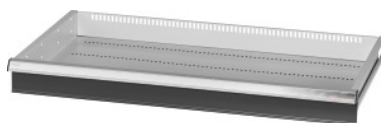

Garant GRIDLINE

Cassetto per armadi capienti/per carichi pesanti con ante scorrevoli
Larghezza 40G, 36×20G, Altezza frontalini cassette: 75mm**Dati di ordinazione**

Numero d'ordine	942583 75
GTIN	4062406281342
Classe articolo	9GI

Descrizione**Esecuzione:**

Cassetti per il montaggio in armadi capienti e per carichi pesanti GridLine **con ante scorrevoli**. Maniglioni in alluminio con cartellini sostituibili e riscrivibili per la facile individuazione del materiale. Nuova linea di cassetti per un equipaggiamento ottimale con divisori.

Per:

Armadi n. art. 941045 – 941077, n. art. 942345 – 942367, n. art. 942745– 942767, n. art. 942845– 942867.

Verniciatura:

Corpo dei cassetti verniciati in grigio chiaro RAL 7035, frontalini dei cassetti antracite RAL 7016, **termoverniciati. Corpo dei cassetti non configurabile, sempre grigio chiaro RAL 7035.**