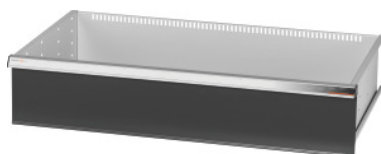

Garant GRIDLINE

**Cassetto per armadi capienti/per carichi pesanti con ante scorrevoli**  
**Larghezza 40G, 36×20G, Altezza frontalini cassette: 200mm****Dati di ordinazione**

Numero d'ordine	942583 200
GTIN	4062406281380
Classe articolo	9GI

**Descrizione****Esecuzione:**

Cassetti per il montaggio in armadi capienti e per carichi pesanti GridLine **con ante scorrevoli**. Maniglioni in alluminio con cartellini sostituibili e riscrivibili per la facile individuazione del materiale. Nuova linea di cassetti per un equipaggiamento ottimale con divisori.

**Per:**

Armadi n. art. 941045 – 941077, n. art. 942345 – 942367, n. art. 942745– 942767, n. art. 942845– 942867.

**Verniciatura:**

Corpo dei cassetti verniciati in grigio chiaro RAL 7035, frontalini dei cassetti antracite RAL 7016, **termoverniciati. Corpo dei cassetti non configurabile, sempre grigio chiaro RAL 7035.**