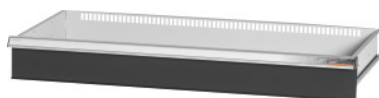

Garant GRIDLINE

Cassetto per armadi con ante scorrevoli, larghezza 40G, 36×14G, Altezza frontalini cassette: 75mm**Dati di ordinazione**

Numero d'ordine	940652 75
GTIN	4062406281465
Classe articolo	9GI

Descrizione**Esecuzione:**

Cassetti per il montaggio in armadi con ante scorrevoli e con saracinesche GridLine. Maniglioni in alluminio con cartellini sostituibili e riscrivibili per la facile individuazione del materiale.

Per:

Armadi n. art. 940089, n. art. 940109, n. art. 940165 – 940237, n. art. 940885 – 940907.

Verniciatura:

Corpo dei cassetti verniciati in grigio chiaro RAL 7035, frontalini dei cassetti antracite RAL 7016, **termoverniciati. Corpo dei cassetti non configurabile, sempre grigio chiaro RAL 7035.**

Nota:

Nessuna suddivisione con divisori fessurati, poiché il fondo dei cassetti è chiuso.

Descrizione tecnica

Altezza utile	50 mm
Larghezza utile in G	36
Profondità utile in G	14
Peso	8 kg
Profondità utile	350 mm
Larghezza utile	900 mm
Spessore del materiale	0,9 mm
Portata cassetti/ripiani estraibili	75 kg
Estrazione cassetti (estrazione parziale/totale)	100 %