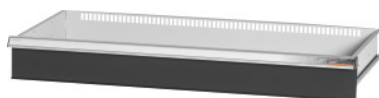

Garant GRIDLINE

Cassetto per armadi con ante scorrevoli, larghezza 40G, 36×14G, Altezza frontalini cassette: 150mm

Dati di ordinazione

Numero d'ordine	940652 150
GTIN	4062406281496
Classe articolo	9GI

Descrizione

Esecuzione:

Cassetti per il montaggio in armadi con ante scorrevoli e con saracinesche GridLine. Maniglioni in alluminio con cartellini sostituibili e riscrivibili per la facile individuazione del materiale.

Per:

Armadi n. art. 940089, n. art. 940109, n. art. 940165 – 940237, n. art. 940885 – 940907.

Verniciatura:

Corpo dei cassetti verniciati in grigio chiaro RAL 7035, frontalini dei cassetti antracite RAL 7016, **termoverniciati. Corpo dei cassetti non configurabile, sempre grigio chiaro RAL 7035.**

Nota:

Nessuna suddivisione con divisori fessurati, poiché il fondo dei cassetti è chiuso.

Descrizione tecnica

Altezza utile	125 mm
Peso	15 kg
Larghezza utile in G	36
Profondità utile in G	14
Profondità utile	350 mm
Larghezza utile	900 mm
Spessore del materiale	0,9 mm
Portata cassetti/ripiani estraibili	75 kg
Estrazione cassetti (estrazione parziale/totale)	100 %