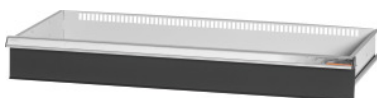

Garant GRIDLINE

**Cassetto per armadi con ante scorrevoli, larghezza 40G, 36×14G, Altezza frontalini cassette: 125mm****Dati di ordinazione**

Numero d'ordine	940652 125
GTIN	4062406281489
Classe articolo	9GI

**Descrizione****Esecuzione:**

Cassetti per il montaggio in armadi con ante scorrevoli e con saracinesche GridLine. Maniglioni in alluminio con cartellini sostituibili e riscrivibili per la facile individuazione del materiale.

**Per:**

Armadi n. art. 940089, n. art. 940109, n. art. 940165 – 940237, n. art. 940885 – 940907.

**Verniciatura:**

Corpo dei cassetti verniciati in grigio chiaro RAL 7035, frontalini dei cassetti antracite RAL 7016, **termoverniciati. Corpo dei cassetti non configurabile, sempre grigio chiaro RAL 7035.**

**Nota:**

Nessuna suddivisione con divisori fessurati, poiché il fondo dei cassetti è chiuso.

**Descrizione tecnica**

Altezza utile	100 mm
Peso	13 kg
Larghezza utile in G	36
Profondità utile in G	14
Larghezza utile	900 mm
Profondità utile	350 mm
Spessore del materiale	0,9 mm
Portata cassetti/ripiani estraibili	75 kg
Estrazione cassetti (estrazione parziale/totale)	100 %