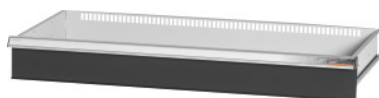

Garant GRIDLINE

Cassetto per armadi con ante scorrevoli, larghezza 40G, 36×14G, Altezza frontalini cassette: 200mm**Dati di ordinazione**

Numero d'ordine	940652 200
GTIN	4062406281502
Classe articolo	9GI

Descrizione**Esecuzione:**

Cassetti per il montaggio in armadi con ante scorrevoli e con saracinesche GridLine. Maniglioni in alluminio con cartellini sostituibili e riscrivibili per la facile individuazione del materiale.

Per:

Armadi n. art. 940089, n. art. 940109, n. art. 940165 – 940237, n. art. 940885 – 940907.

Verniciatura:

Corpo dei cassetti verniciati in grigio chiaro RAL 7035, frontalini dei cassetti antracite RAL 7016, **termoverniciati. Corpo dei cassetti non configurabile, sempre grigio chiaro RAL 7035.**

Nota:

Nessuna suddivisione con divisori fessurati, poiché il fondo dei cassetti è chiuso.

Descrizione tecnica

Peso	18 kg
Larghezza utile in G	36
Altezza utile	175 mm
Profondità utile in G	14
Profondità utile	350 mm
Larghezza utile	900 mm
Spessore del materiale	0,9 mm
Portata cassetti/ripiani estraibili	75 kg
Estrazione cassetti (estrazione parziale/totale)	100 %