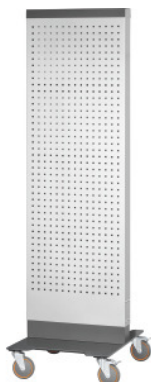

Garant UNILINE**UNI Wall su ruote, Modello: M****Dati di ordinazione**

Numero d'ordine	955451 M
GTIN	4062406584719
Classe articolo	9GC

Descrizione**Esecuzione:**

Piantane a parete doppia, molto stabili, in lamiera di acciaio, pannelli forati utilizzabili su entrambi i lati \square 9x9 mm con passo da 37 mm per l'alloggiamento di accessori per pannelli forati nonché ganci e supporti Easyfix. Lo stabile basamento in color antracite agevola l'installazione e lo spostamento. Con 4 ruote piroettanti, \varnothing 125 mm, 2 con dispositivo di bloccaggio.

Verniciatura:

Bicolore, **termoverniciata**, argento con antracite RAL 7016. **Non configurabile.**

Nota:

Supporto di segnalazione disponibile al n. art. 955453. Pittogrammi adatti (diverse applicazioni) per supporto di segnalazione disponibili al n. art. 955474.

Descrizione tecnica

Larghezza	600 mm
Altezza	2067 mm
Serie	Wall
\varnothing Ruota	125 mm

Larghezza utile	600 mm
Profondità	750 mm
Portata	75 kg
Peso	69 kg
Passo per pannello forato Hoffmann	9×9
Tipo di prodotto	Pannello forato per espositore