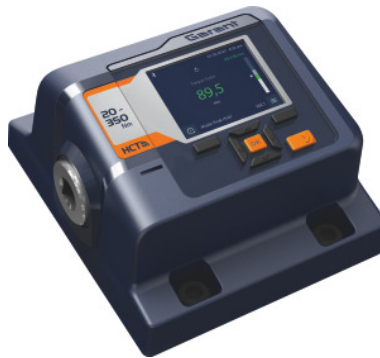

## Taratura DAkKS destra Strumento / Sensore di controllo della coppia, Modello: 1000

### Descrizione

**Nota:**

Calibrazione destra.

Calibrazione DAkKS per intervallo di misurazione 4-1000 Nm. Calibrazione destra.

### Descrizione tecnica

Coppia massima	4 - 1000 Nm
Taratura	O4