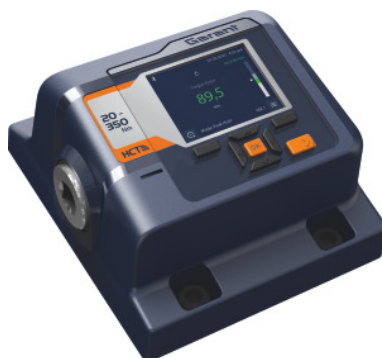

Taratura su entrambi i lati Strumento / Sensore di controllo della coppia, Coppia max.: 1000/2Nm

Dati di ordinazione

Numero d'ordine	020140 1000/2
GTIN	2050002054653
Classe articolo	49X

Descrizione

Nota:

Taratura destra / sinistra.

Le tarature delle coppie includono la regolazione e la documentazione dello stato dello strumento. Taratura destra / sinistra.

Descrizione tecnica

Coppia massima	1000 Nm
Taratura	04