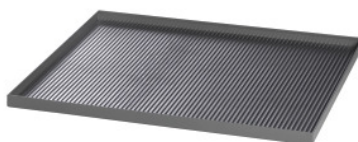

Garant GRIDLINE

**Piano di copertura in lamiera di acciaio con sponde di contenimento su 4 lati,  
Dimensioni in G: 20X20****Dati di ordinazione**

Numero d'ordine	951972 20X20
GTIN	4062406770242
Classe articolo	9GK

**Descrizione****Esecuzione:**

Piano di copertura e di appoggio con tappetino in gomma scanalata, ideale per cassettiere per utensili e armadi.

Piano di copertura in lamiera di acciaio con sponde di contenimento su 4 lati, colore nero, incluso tappetino in gomma scanalata. Sponda di contenimento, altezza 25 mm.

**Norma:**

REACH-Vorschriften werden erfüllt.

**Descrizione tecnica**

Profondità	500 mm
Spessore tappetino in gomma scanalata	3 mm
Larghezza in G	20
Altezza sponda di contenimento	25 mm
Campo d'impiego	Armadio portautensili
Larghezza	500 mm
Profondità in G	20
Tipo di prodotto	Piano di copertura