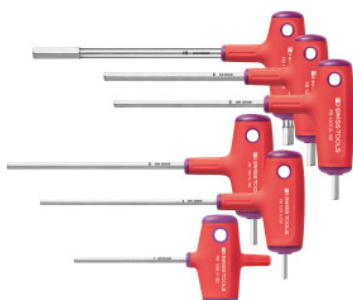

## Set di chiavi maschio esagonali cromato, Numero di giraviti: 6

#### Esecuzione:

Impugnatura a T dalla forma ergonomica con rivestimento ipoallergenico in elastomero e nucleo in polipropilene, particolarmente tenace e resistente agli urti. Lama in lega speciale PB Swiss Tools, particolarmente tenace e dall'elevata elasticità. Superficie cromata. Dim. 4 – 10 con uscita laterale.

### Descrizione tecnica

Numero di giraviti	6
Profilo di manovra	Chiavi maschio esagonali
Testa sferica	no
Uscita laterale	sì
Tipo di prodotto	Giraviti