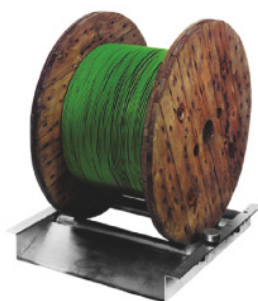

## Svolgitore per bobina, Modello: 800

#### Esecuzione:

Sistema di srotolamento compatto con rampa di caricamento per bobine in legno, acciaio o plastica. Facile srotolamento della bobina senza formazione di spire. Rulli di supporto di qualità, regolabili, su cuscinetti a sfera. Adatto per gli ambienti interni. Con 2 rulli di guida laterali su cuscinetti a sfera.

### Descrizione tecnica

Peso	21 kg
Altezza	140 mm
Peso massimo del tamburo	500 kg
Larghezza massima del tamburo	580 mm

Larghezza	700 mm
Ø Tamburo	400 - 1000 mm
Profondità	700 mm
Denominazione originale prodotto	TROMBOI 800
Tipo di prodotto	Svolgitore per tamburo