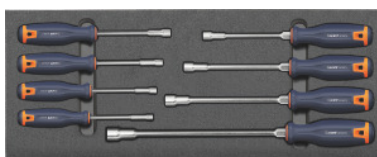

Garant**Set chiavi a bussola, Numero degli utensili: 8****Dati di ordinazione**

Numero d'ordine	952655 8
GTIN	4067263723134
Classe articolo	91A

Descrizione**Esecuzione:**

Assortimenti standard di utensili in alloggiamenti in espanso rigido bicolore in PE. La struttura non porosa dell'espanso è impermeabile e resistente agli oli. **Strato superiore color antracite**, quello inferiore **di contrasto color grigio** mette in evidenza gli utensili mancanti.

Fornitura:

Inserto in espanso rigido vuoto n. art. 952001 Dim. 952655: 1 pz.

Set di chiavi a bussola GARANT n. art. 622156 Dim. 8 (5; 5,5; 6; 7; 8; 9; 10; 13): 1 pz.

Descrizione tecnica

Profondità in G	20
Numero di utensili	8
Larghezza	200 mm
Profondità	500 mm
Larghezza in G	8
Esecuzione	con chiave a bussola
Forma in espanso rigido LD45, spessore	30 mm
Riempimento di un cassetto in G	8x20
Tipo di prodotto	Inserto in espanso rigido

Accessori

Alloggiamento in espanso rigido per assortimenti di
utensili per set in espanso rigido 952655

952001 952655

Set di chiavi a bussola con impugnatura bicomponente in
Haptoprene® Numero chiavi 8

622156 8