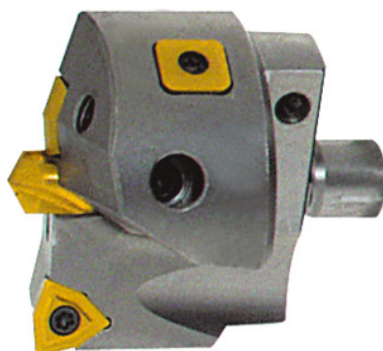

 **KOMET****Testina di foratura KOMET KUB Centron®, Ø DC: 81mm****Dati di ordinazione**

Numero d'ordine	236650 81
GTIN	4047109095434
Classe articolo	24L

**Descrizione****Esecuzione:**

- **Sicuro 8 (9)×D.**
- **Centratura con punta pilota e pattini di guida.**
- **Punto di attacco rigido tra elemento base e testina di foratura.**
- **Ø dei pattini di guida adatto all'inserto con raggi di testa di 0,4 mm. In caso di fori passanti, il Ø del pattino di guida può essere adattato con nastro calibrato.**

**Uso:**

- **Per impiego rotante, fisso, verticale e orizzontale in tutti i materiali.**
- **Con punta pilota n. art. 236655 – 236657.**
- **Con inserti n. art. 236740 – 237080.**

**Per:**

Corpo base n. art. 236652 – 236654.

**Fornitura:**

Punta a inserti inclusi pattini di guida (pattini di ricambio n. art. 236658).

A partire dal Ø 65 mm con riporti per inserto (riporto esterno regolabile su +1 mm rispetto al Ø).

**Descrizione tecnica**

Set di viti per inserti	239655 8IP2 (1,3 Nm)
-------------------------	----------------------

Numero taglienti Z	1
Vite per corpo base	239655 20IP3
Dimensione punta pilota	65
Codice ISO Inserto	WOEX 05T304
Dimensione corpo base	72
Serie	KUB Centron®
Ø Nominale D	81
Per Ø in pollici	3 3/16 pollici
Utilizzo foro	Centratura
Utilizzo foro	per foratura trasversale
Utilizzo foro	per uscita obliqua
Utilizzo foro	per uscita obliqua
Passaggio interno per LR	sì
Tipo di prodotto	Punta a inserti