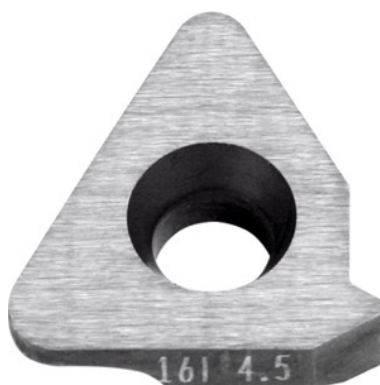

**Garant****Sottopiacchetta per barre alesatrici, destra, Angolo d'inclinazione: 0,5grado****Dati di ordinazione**

Numero d'ordine	272620 0,5
GTIN	4045197371430
Classe articolo	21J

**Descrizione****Nota:**

I portautensili senza angolo di inclinazione fisso vengono forniti con una piastrina di appoggio da 1,5°.

**Descrizione tecnica**

Angolo di inclinazione	0,5 grado
Angolo come da grafico	TS 63
Applicazione interna/esterna	Interno
Attributo del nome del prodotto	destra
Per dimensione piano L	16 mm
Tipo di impiego	destra
Tipo di prodotto	Sottopiacchetta