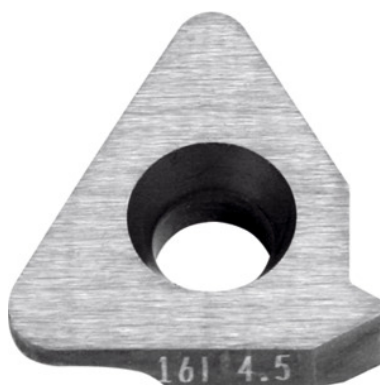

Garant**Sottopiacchetta per barre alesatrici, destra, Angolo d'inclinazione: -1,5grado****Dati di ordinazione**

Numero d'ordine	272620 -1,5
GTIN	4045197371478
Classe articolo	21J

Descrizione**Nota:**

I portautensili senza angolo di inclinazione fisso vengono forniti con una piastrina di appoggio da 1,5°.

Descrizione tecnica

Angolo di inclinazione	-1,5 grado
Angolo come da grafico	SK 40
Applicazione interna/esterna	Interno
Attributo del nome del prodotto	destra
Per dimensione piano L	16 mm
Tipo di impiego	destra
Tipo di prodotto	Sottopiacchetta