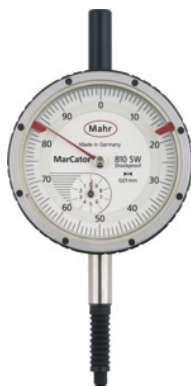

Comparatore di precisione IP54, antiurto, Intervallo di misurazione / Ø Cassa: 10/58mm

Dati di ordinazione

Numero d'ordine	432220 10/58
GTIN	2050001040206
Classe articolo	43A

Descrizione

Esecuzione:

Quadranti dell'indicatore di precisione con **protezione antiurto e da spruzzi d'acqua, olio e sporco**. Punta di contatto sul codolo con soffietto di gomma, con cappuccio di protezione sull'estremità superiore. Fondo a tenuta stagna, vetro del quadrante e lunetta con tenuta a vite. Gambo d'attacco di Ø 8 mm h6.

Funzione:

IP54: protezione contro gli spruzzi d'acqua da ogni direzione e contro l'accumulo di polvere all'interno (protezione contro la polvere), nonché protezione completa contro il contatto.

Accessori speciali:

Tastatore speciale n. art. 434900; 434910; 434915.

Descrizione tecnica

Forza di misura	0,7 - 1,6 N
Risoluzione	1 mm
Risoluzione	0,01 mm

Ø Codolo di serraggio h6	8 mm
Ø Alloggiamento	58 mm
Intervallo di misurazione	10 mm
Taratura	C1
Norma	DIN 878
Grado di protezione IP	IP 54
Scostamento di misura MPE (campo di misura)	15 µm
Metrologia	analogico
Imballaggio	Custodia rigida
Tipo di prodotto	Comparatore