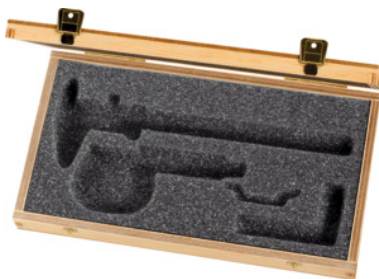

Astuccio di legno per set di strumenti di misura, Numero di incavi: 3**Dati di ordinazione**

Numero d'ordine	419200 3
GTIN	2050001036629
Classe articolo	46P

Descrizione**Esecuzione:**

Astucci di legno vuoti con inserto in gomma piuma.

Per:

1 **Calibro a corsoio** Dim. 150 mm. 1 **Micrometro** Dim. 0 – 25 mm. 1 **Squadra** Dim. 75×50 mm.

Descrizione tecnica

Numero di incavi	3
Materiale	Legno
Tipo di prodotto	Astuccio