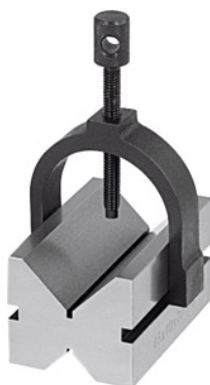

**Prisma doppio singolo con staffa, Lunghezza × Larghezza: 45X40mm****Dati di ordinazione**

Numero d'ordine	447100 45X40
GTIN	4045197205087
Classe articolo	42D

Descrizione**Esecuzione:**

In acciaio temprato, sottoposto a stabilizzazione. Rettificati a coppie. **Tolleranza di planarità e parallelismo 0,01 mm.** Incavi prismatici con diverse profondità; 2 superfici di appoggio. Robusta staffa con galletto per il fissaggio dei pezzi.

Descrizione tecnica

Peso per singolo prisma	0,5 kg
Altezza	36 mm
Lunghezza	45 mm
Per Ø alberi	6 - 30 mm
Larghezza	40 mm
Tutti i componenti	temperate
Taratura	Prezzo su richiesta
Tipo di prodotto	prisma